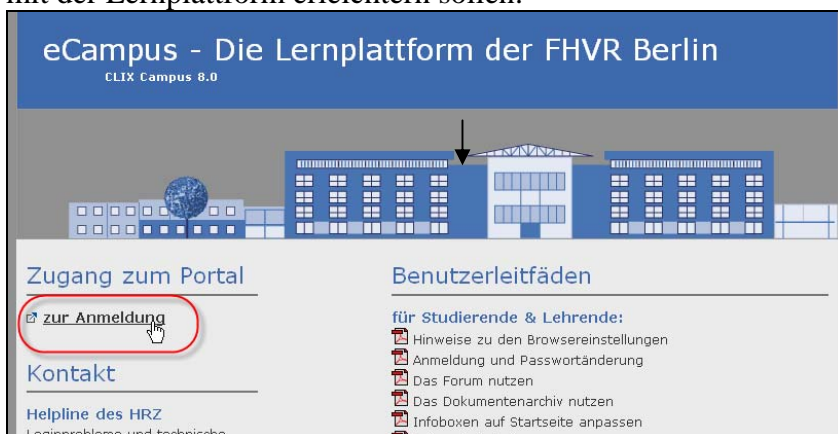

Anmeldung am eCampus

Wie melde ich mich an der Lernplattform an?

Geben Sie die URL des eCampus `<http://ecampus.hwr-berlin.de>` in Adressenleiste des Browsers ein.

Auf der folgenden Seite gelangen Sie direkt zum Portal (Anmeldeseite) der Lernplattform. Zusätzlich finden Sie hier Leitfäden und Dokumentation, die Ihnen die Arbeit und den Umgang mit der Lernplattform erleichtern sollen.

Klicken Sie auf den Link und Sie gelangen zur Portalseite, auf der Sie im unteren linken Bereich die Login Box finden.

Geben Sie dort Ihren Anmeldenamen und das Initialpasswort ein, welches Sie mit dem Studentenausweis bekommen haben. Sollten Sie noch nicht im Besitz von Zugangsdaten (z.B. Lehrbeauftragte) sein, wenden Sie sich bitte an das HRZ.